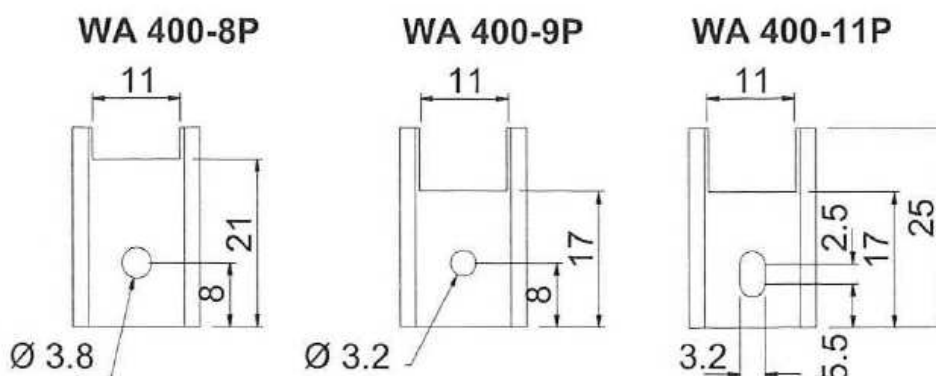

DATASHEET WA 400

#	A mm		R _{th} °C/W
WA 400-8P	-		18
WA 400-9P	-	TO202	18
WA 400-11P	-		18

SAP code:

- WA400.8P: 801536
- WA400.9P: 801537
- WA400.11P: 801538

DSH 133860 A