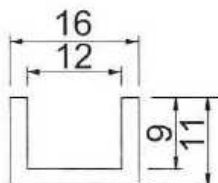

DATASHEET WA 400

#	A mm		R _{th} °C/W
WA 400-8P	-		18
WA 400-9P	-	TO202	18
WA 400-11P	-		18

SAP code:

- WA400.8P: 801536
- WA400.9P: 801537
- WA400.11P: 801538

DSH 133860 A